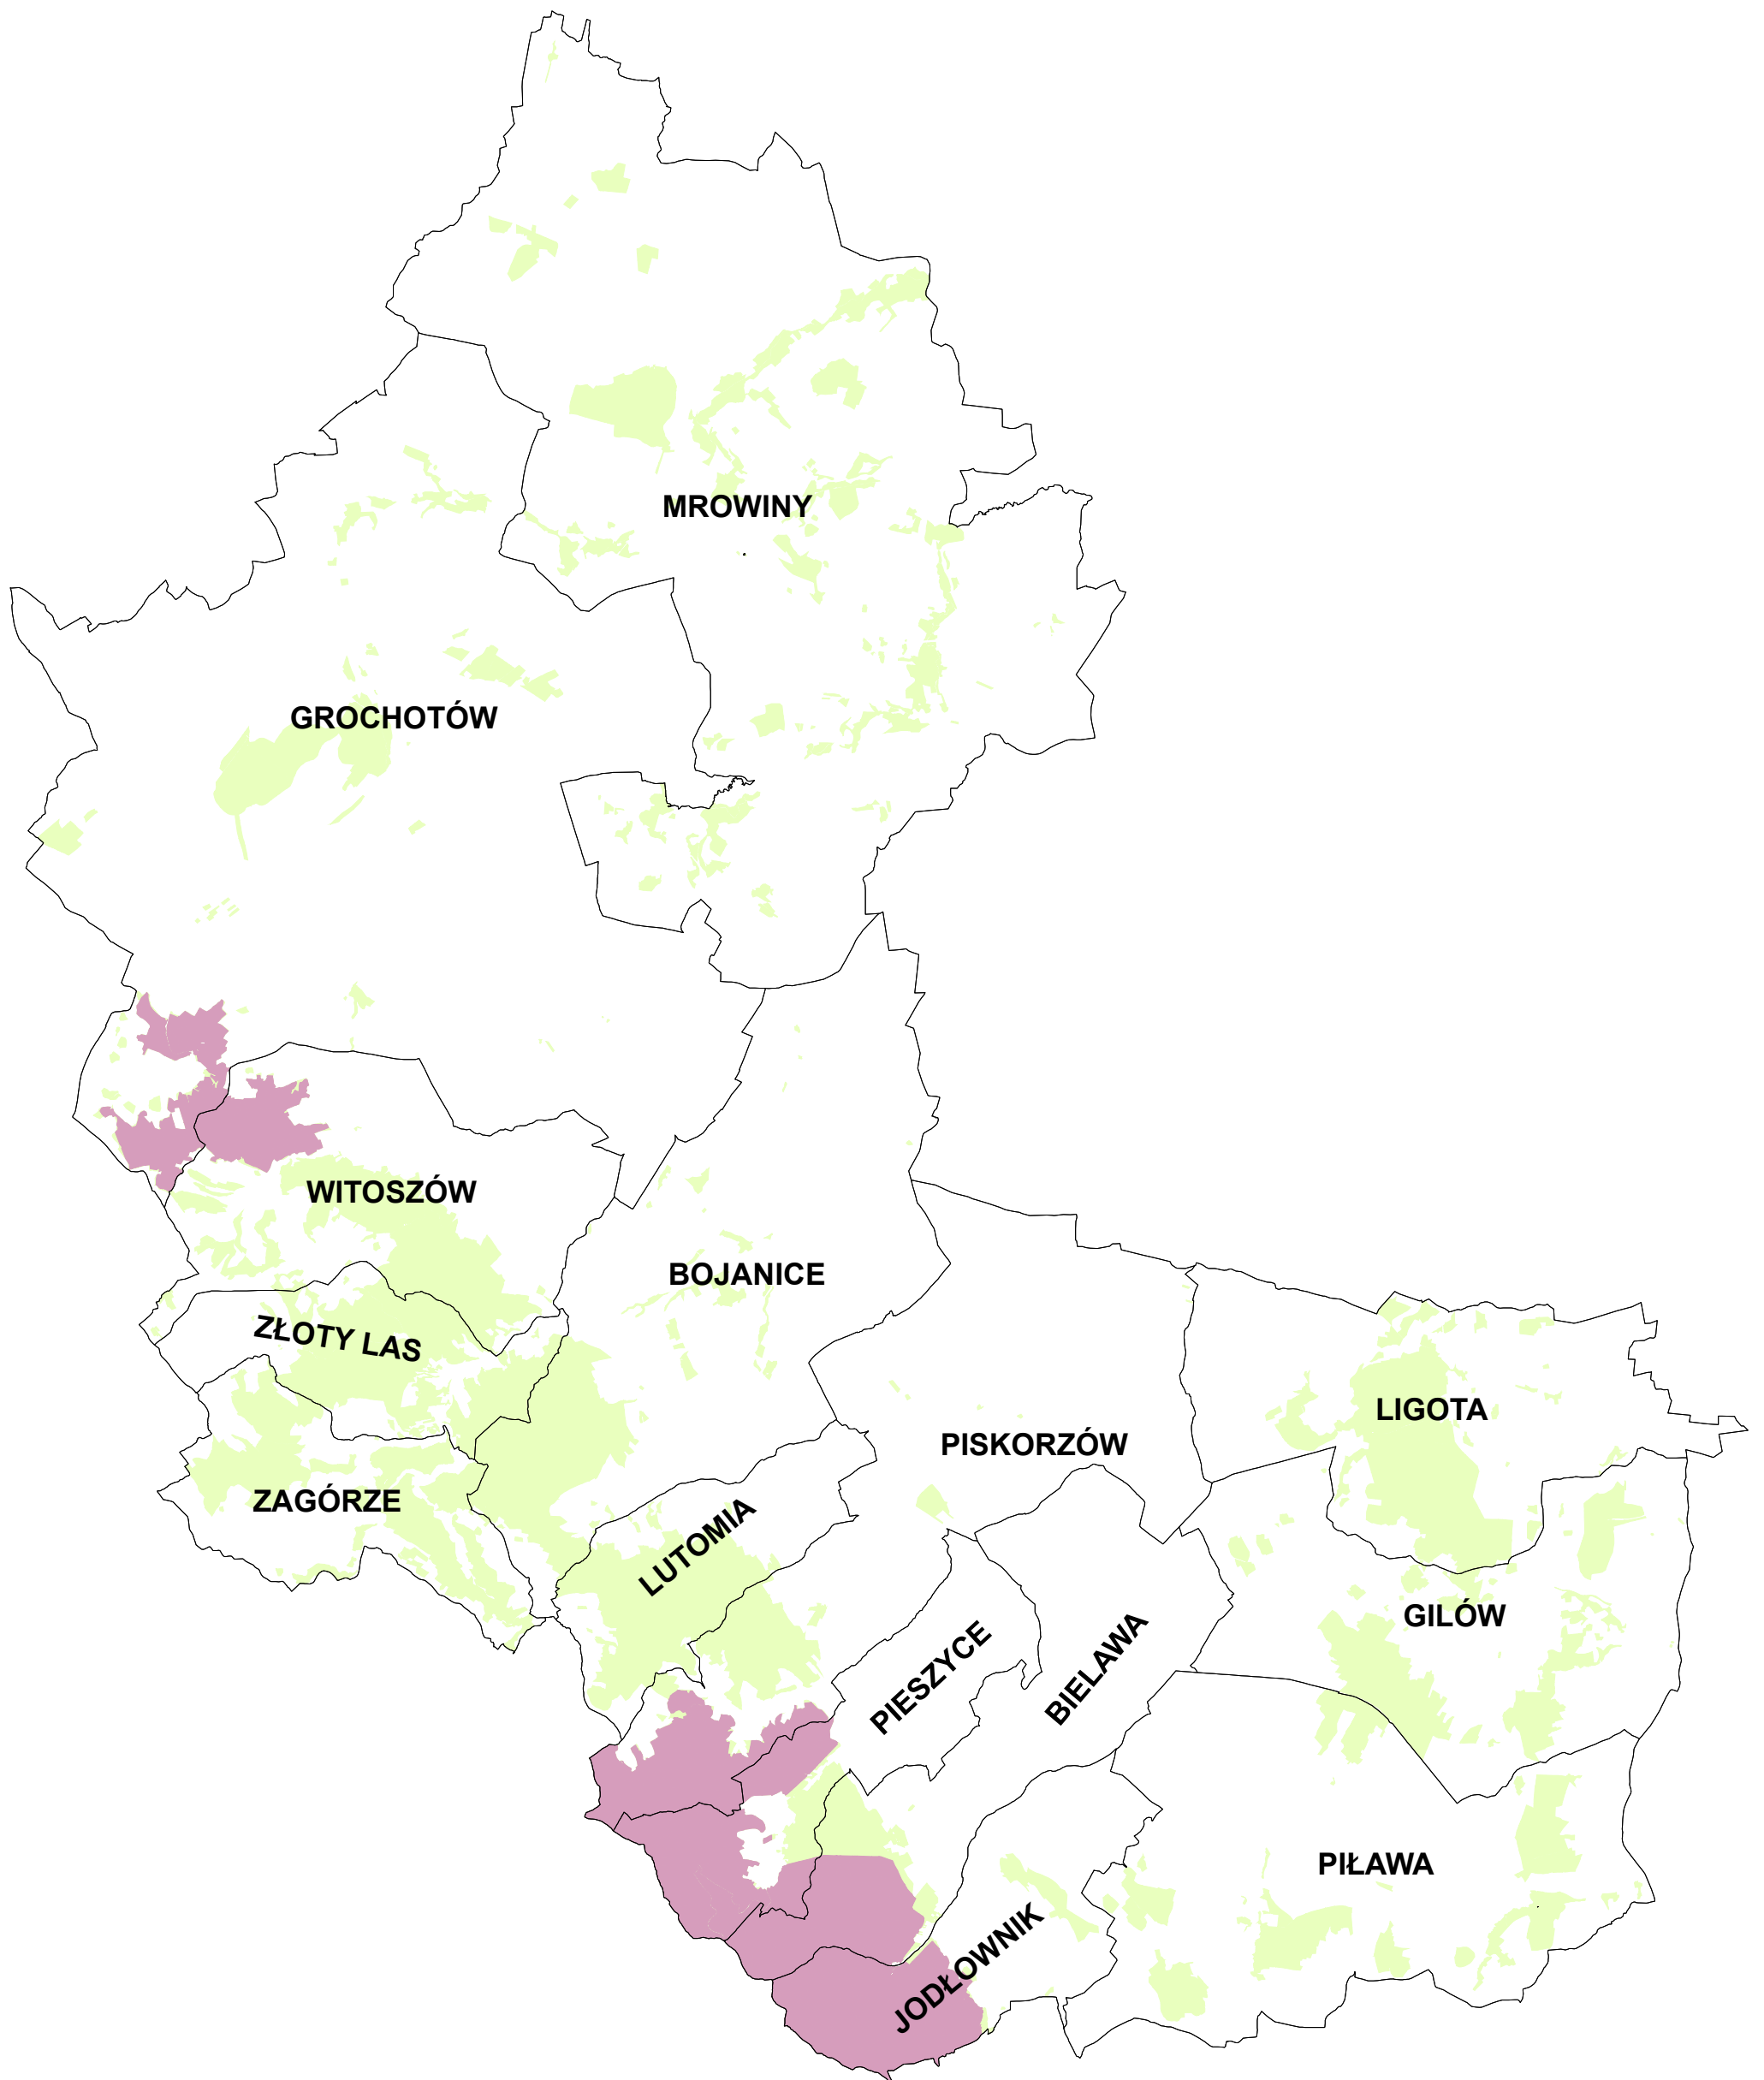

**Zasięg powierzchni ochronnych na terenie
Nadleśnictwa Świdnica
(wg wskaźnika 6.2.10 opisanego w standardzie FSC).**

Legenda

-  Powierzchnie ochronne
-  Leśnictwa
-  Wydzielenia